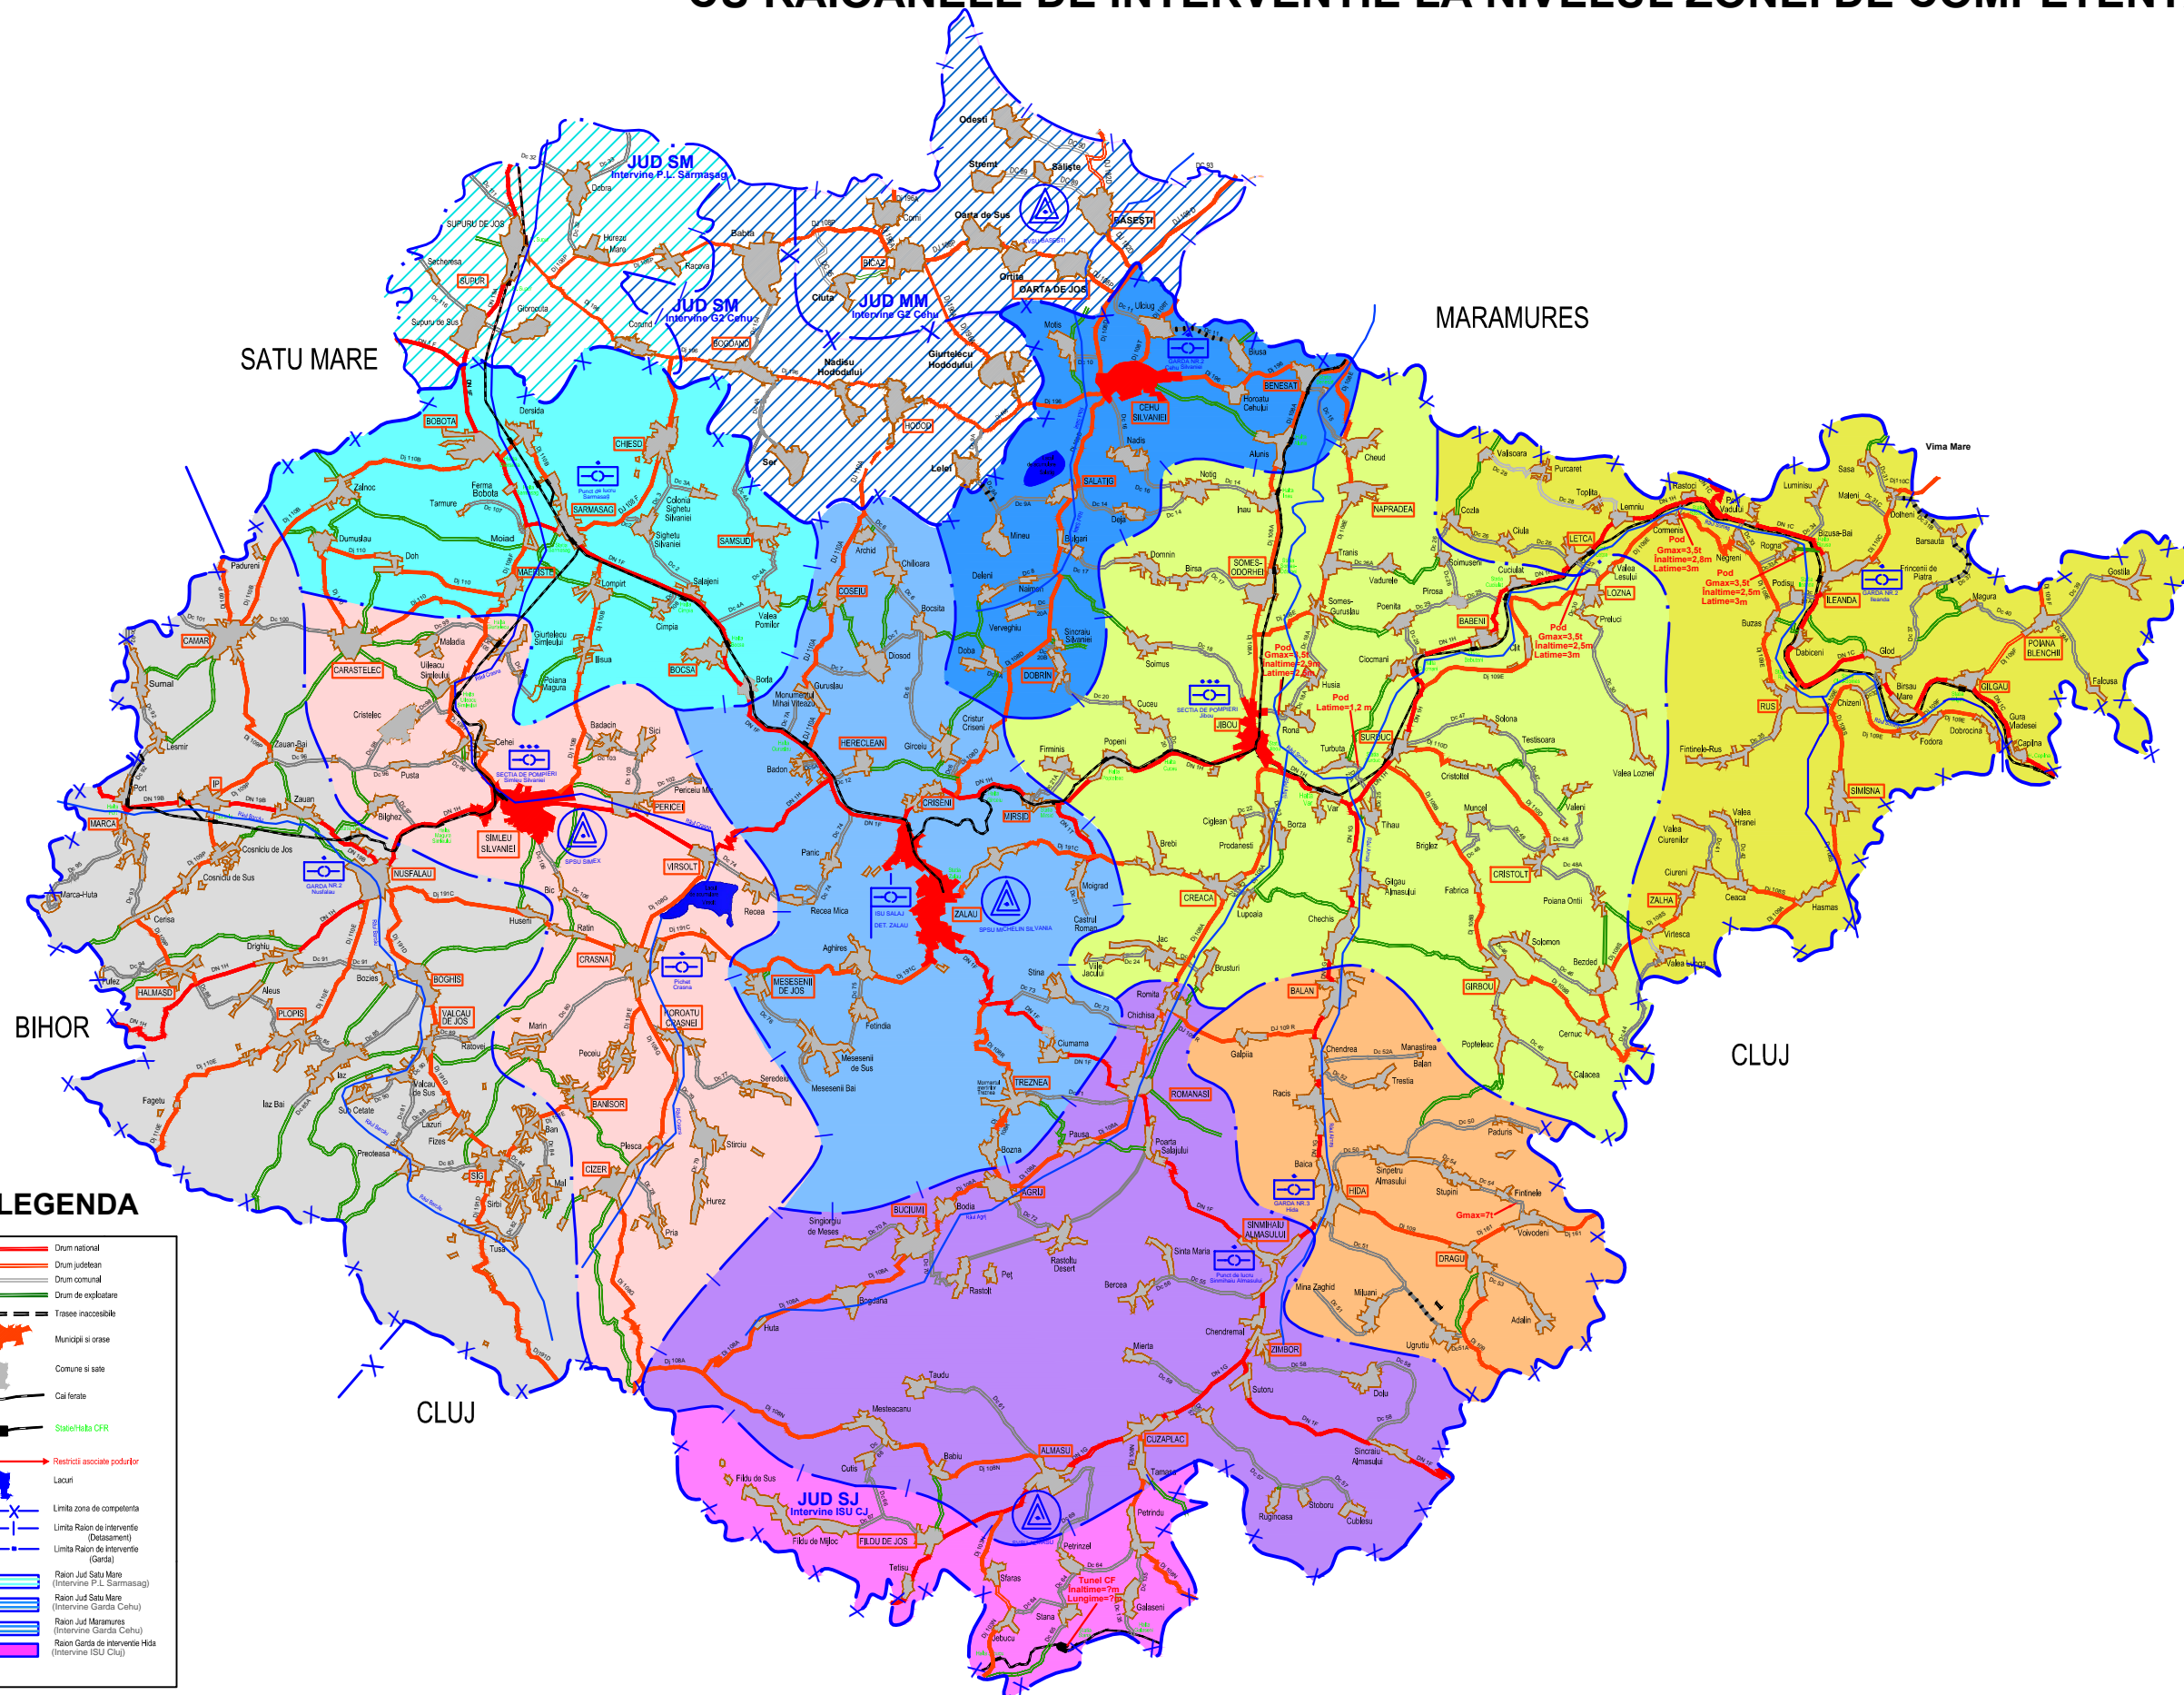

HARTA

CU RAIOANELE DE INTERVENTIE LA NIVELUL ZONEI DE COMPETENTA

LEGENDA

- Drum national
- Drum judetean
- Drum comunal
- Drum de exploatare
- - - Trasee inaccesibile
- Municipii si orase
- Comune si sate
- Cui ferate
- Sate/hata CFR
- Restricii asociate podurilor
- Lacuri
- - - Limita zona de competenta
- - - Limita Ration de Interventie (Detasament)
- - - Limita Ration de Interventie (Garda)
- ▨ Ration Jud Satu Mare (Intervine P.L. Sarmasag)
- ▨ Ration Jud Maramures (Intervine Garda Cehu)
- ▨ Ration Jud Cluj (Intervine Garda Cehu)
- ▨ Ration Garda de Interventie Hda (Intervine ISU CJ)