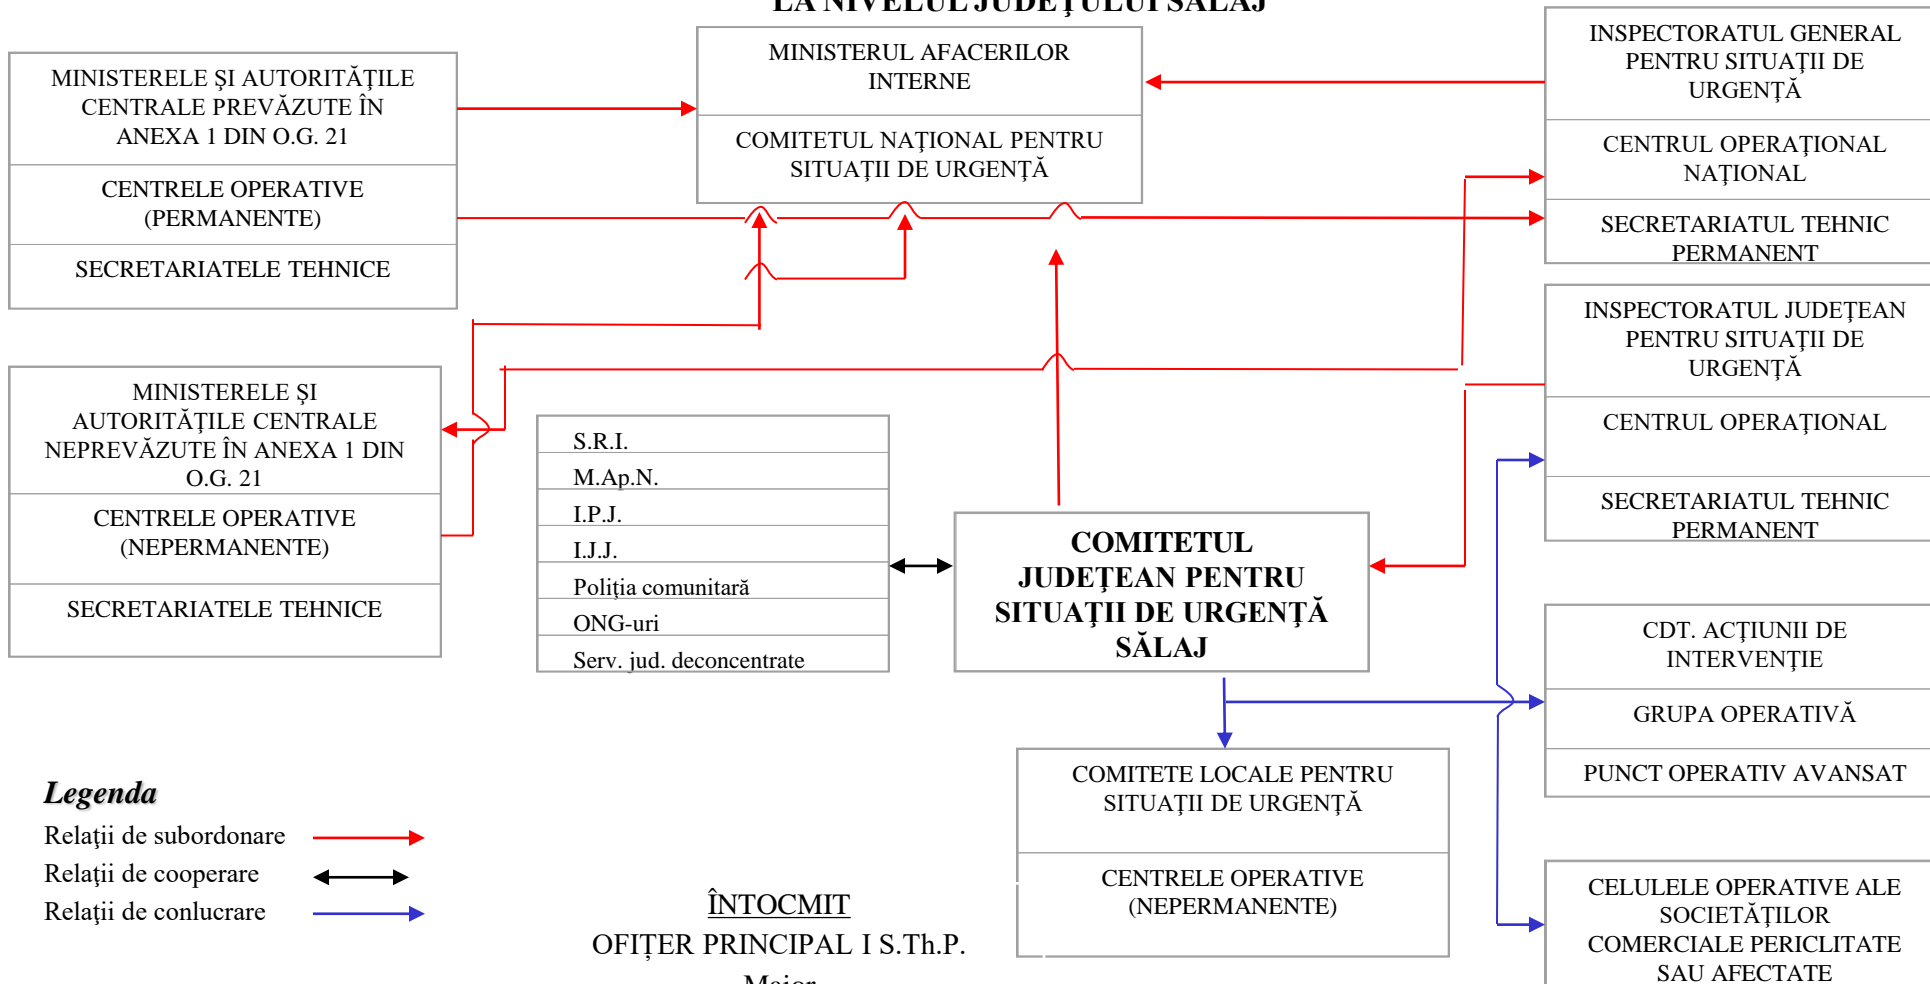

FLUX RELAȚIONAL PENTRU MANAGEMENTUL SITUAȚIILOR DE URGENȚĂ LA NIVELUL JUDEȚULUI SĂLAJ

Legenda

- Relații de subordonare → (Red arrow)
- Relații de cooperare ↔ (Black double-headed arrow)
- Relații de conlucrare → (Blue arrow)

ÎNTOCMIT
 OFIȚER PRINCIPAL I S.Th.P.
 Maior
 CSEKE Cristina